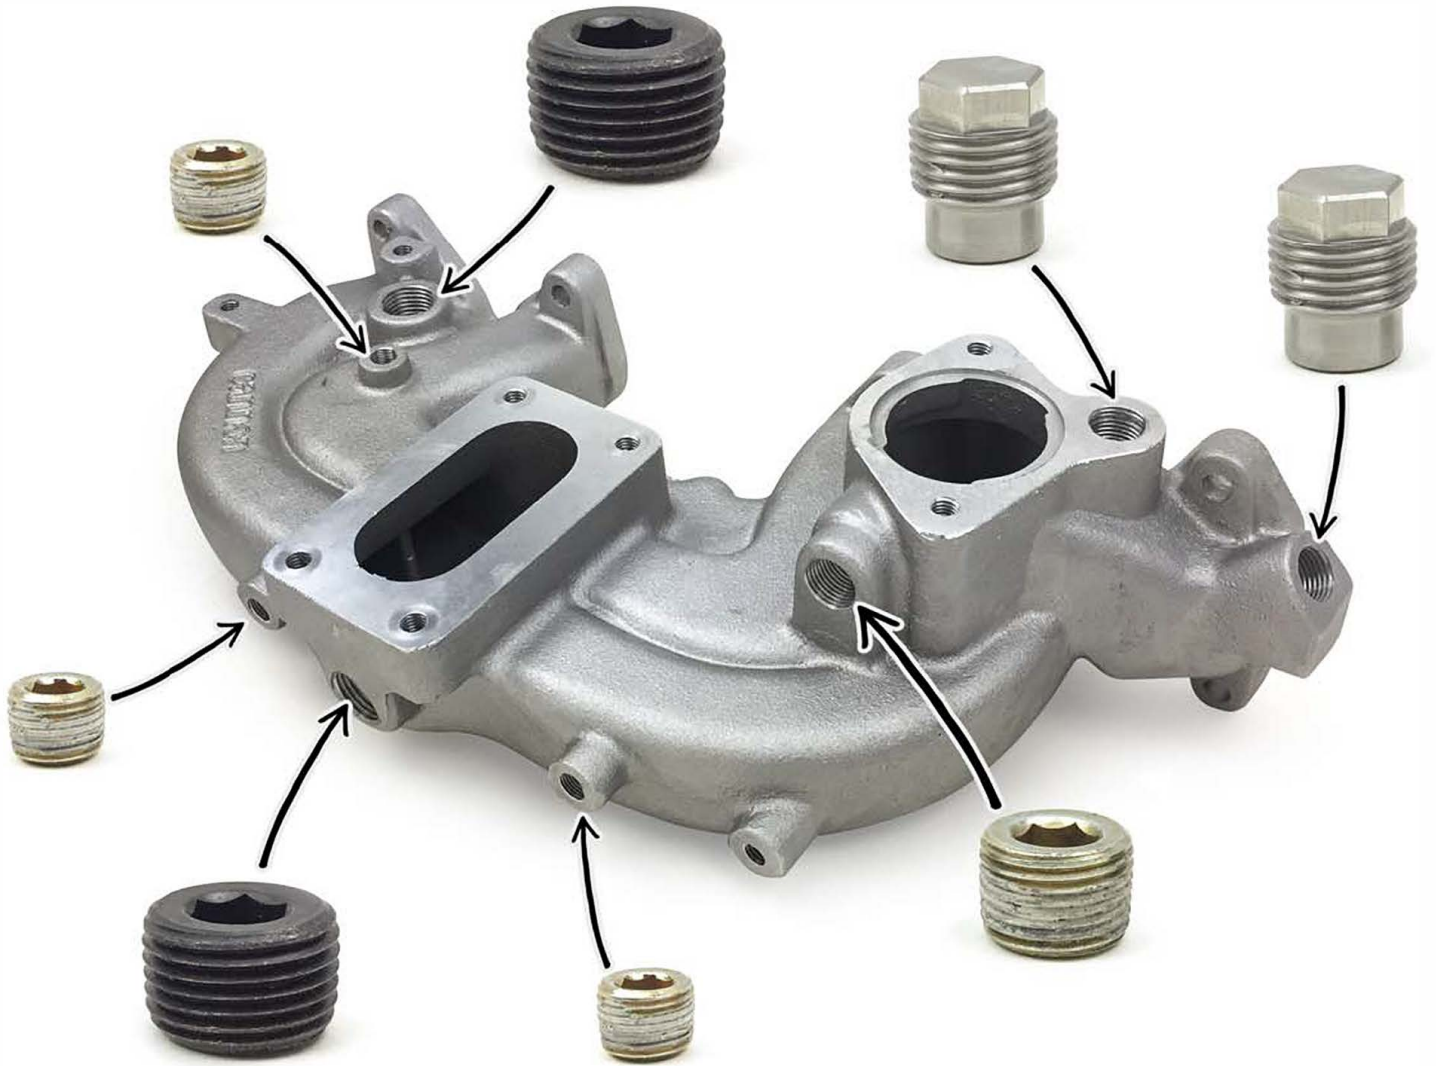

P/N: 1032051

**M16-1.25 SHOULDERED
PLUG**

**1/8-18 JSPT
PIPE PLUG**

**3/8-19 JSPT
PIPE PLUG**

**1/2-14 NPT DRYSEAL
PIPE PLUG**

(X3)

(X2)

(X1)

(X2)